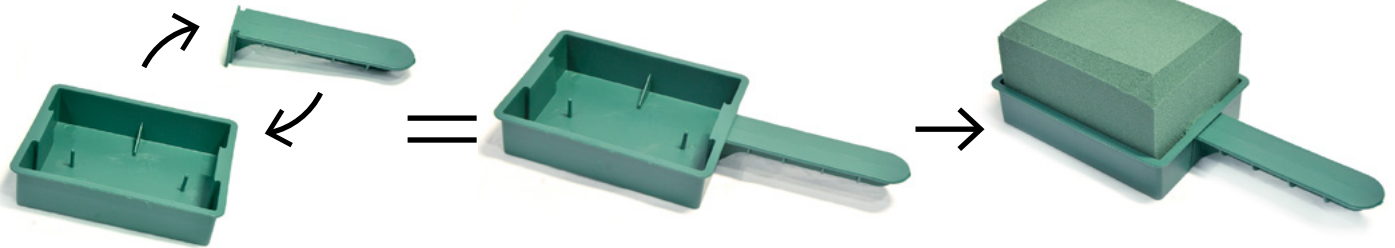

## Nueva bandeja con mango extraíble (Buquet)

Se trata de una bandeja que incorpora en su interior un mango extraíble, ideal para ahorrar espacio, tiempo y dinero en el transporte y almacenaje con respecto a los buquets tradicionales.

Acoplado el mango a la bandeja se obtiene un buquet de fácil transporte

**¡Nosotros ponemos la bandeja y Ustedes ponen el mosy!**

**P-85**

Verde  
(med. 11x8x3 cm)  
50 ud/c

1. Extraer el mango

2. Insertar el mango

## Nueva bandeja con bridas incorporadas (para sujeción del mosy)

Bandeja reforzada muy práctica y útil que ahorra tiempo en la fijación de la pastilla de mosy.

Solo hay que colocar el taco de mosy en la bandeja y cerrar las bridas en alguna de las dos posiciones con un click.