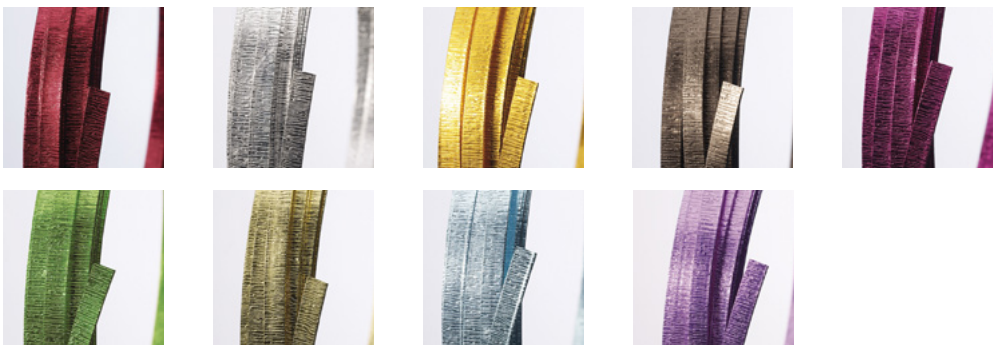

Rollo de aluminio plano, ranurado (5 mm x 10 m)

- **BC-21590015** ● Rojo
- **BC-21590055** ● Plata
- **BC-21590075** ● Oro
- **BC-21590105** ● Coñac
- **BC-21590135** ● Fucsia
- **BC-21590185** ● Verde lima
- **BC-21590245** ● Champán
- **BC-21590355** ● Azul cielo
- **BC-21590365** ● Lavanda

5 mm x 10 m
10 ud/c